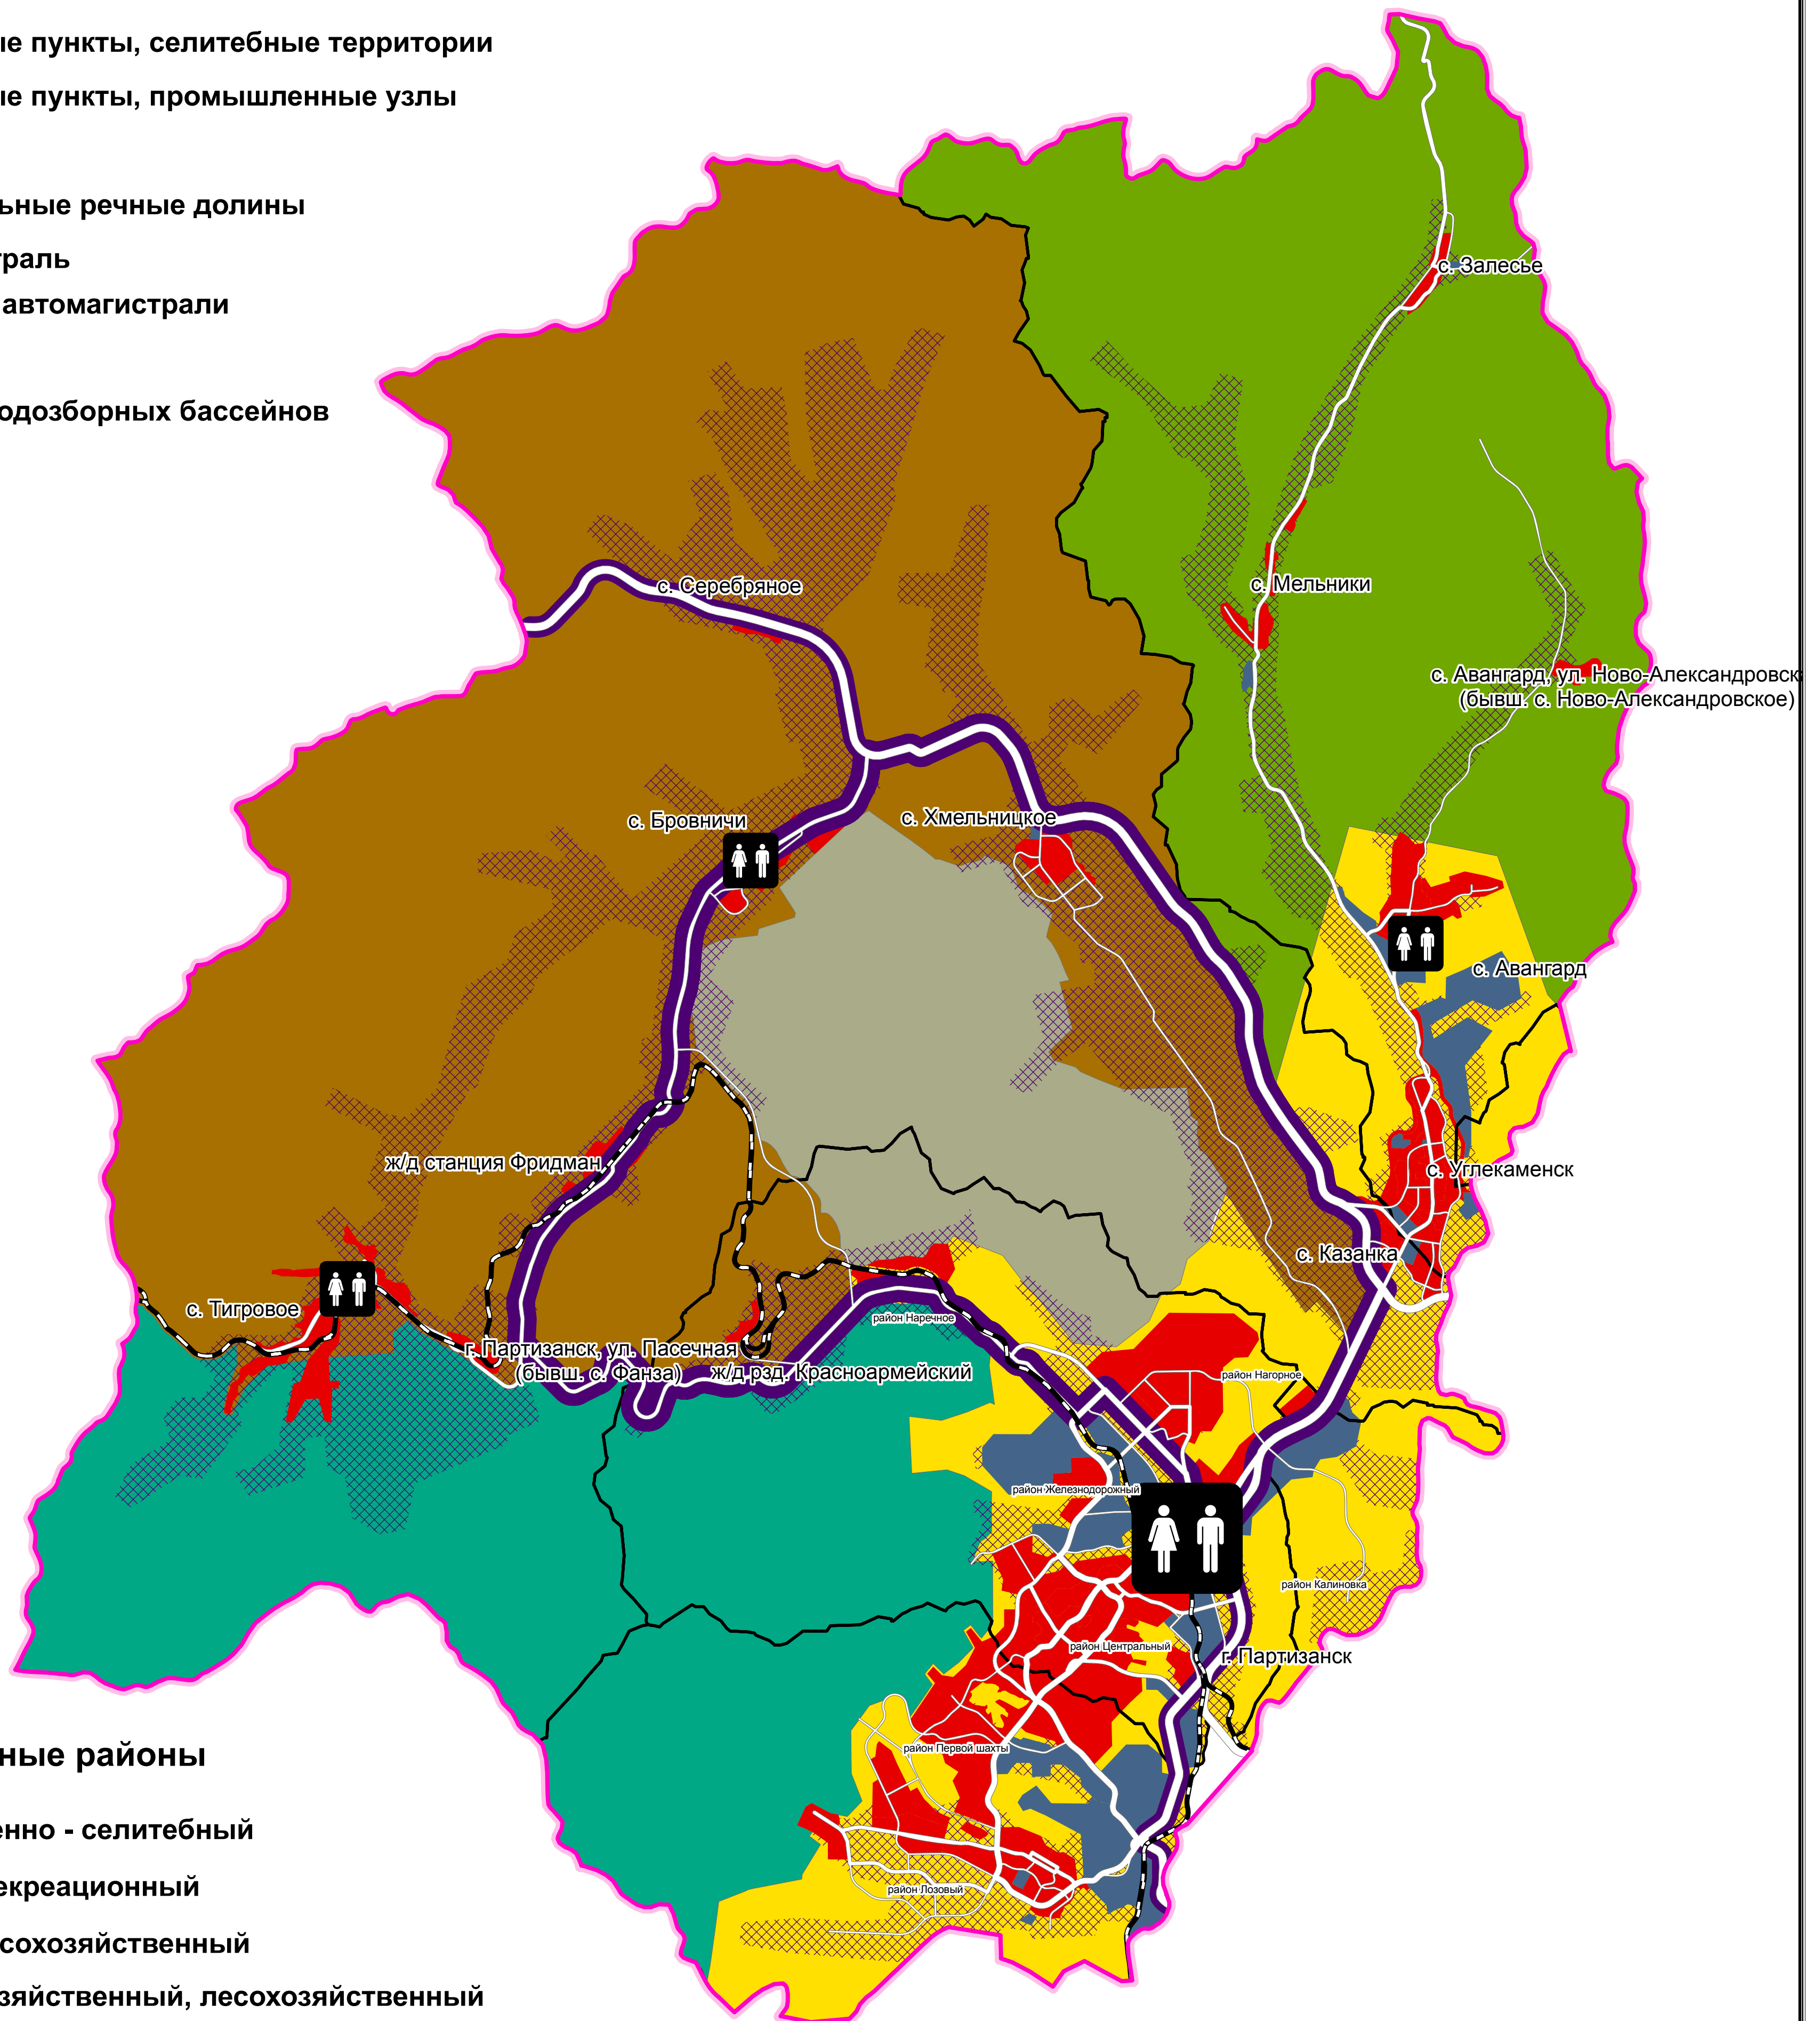

Схема перспективной планировочной структуры территории

Условные обозначения

□ Административная граница ГО

Элементы планировочной структуры

Точечные

■ Населенные пункты, селитебные территории

■ Населенные пункты, промышленные узлы

Линейные

▨ Магистральные речные долины

— Ж/д магистраль

— Основные автомагистрали

Зональные

□ Границы водозборных бассейнов

Функциональные районы

■ Промышленно - селитебный

■ Лесной - рекреационный

■ Лесной, лесохозяйственный

■ Сельскохозяйственный, лесохозяйственный

■ Земли обороны

□ Центр групповой системы расселения, г. Партизанск

□ Центры локальных групп расселения

ПРОЕКТ ГЕНЕРАЛЬНОГО ПЛАНА ПАРТИЗАНСКОГО ГОРОДСКОГО ОКРУГА